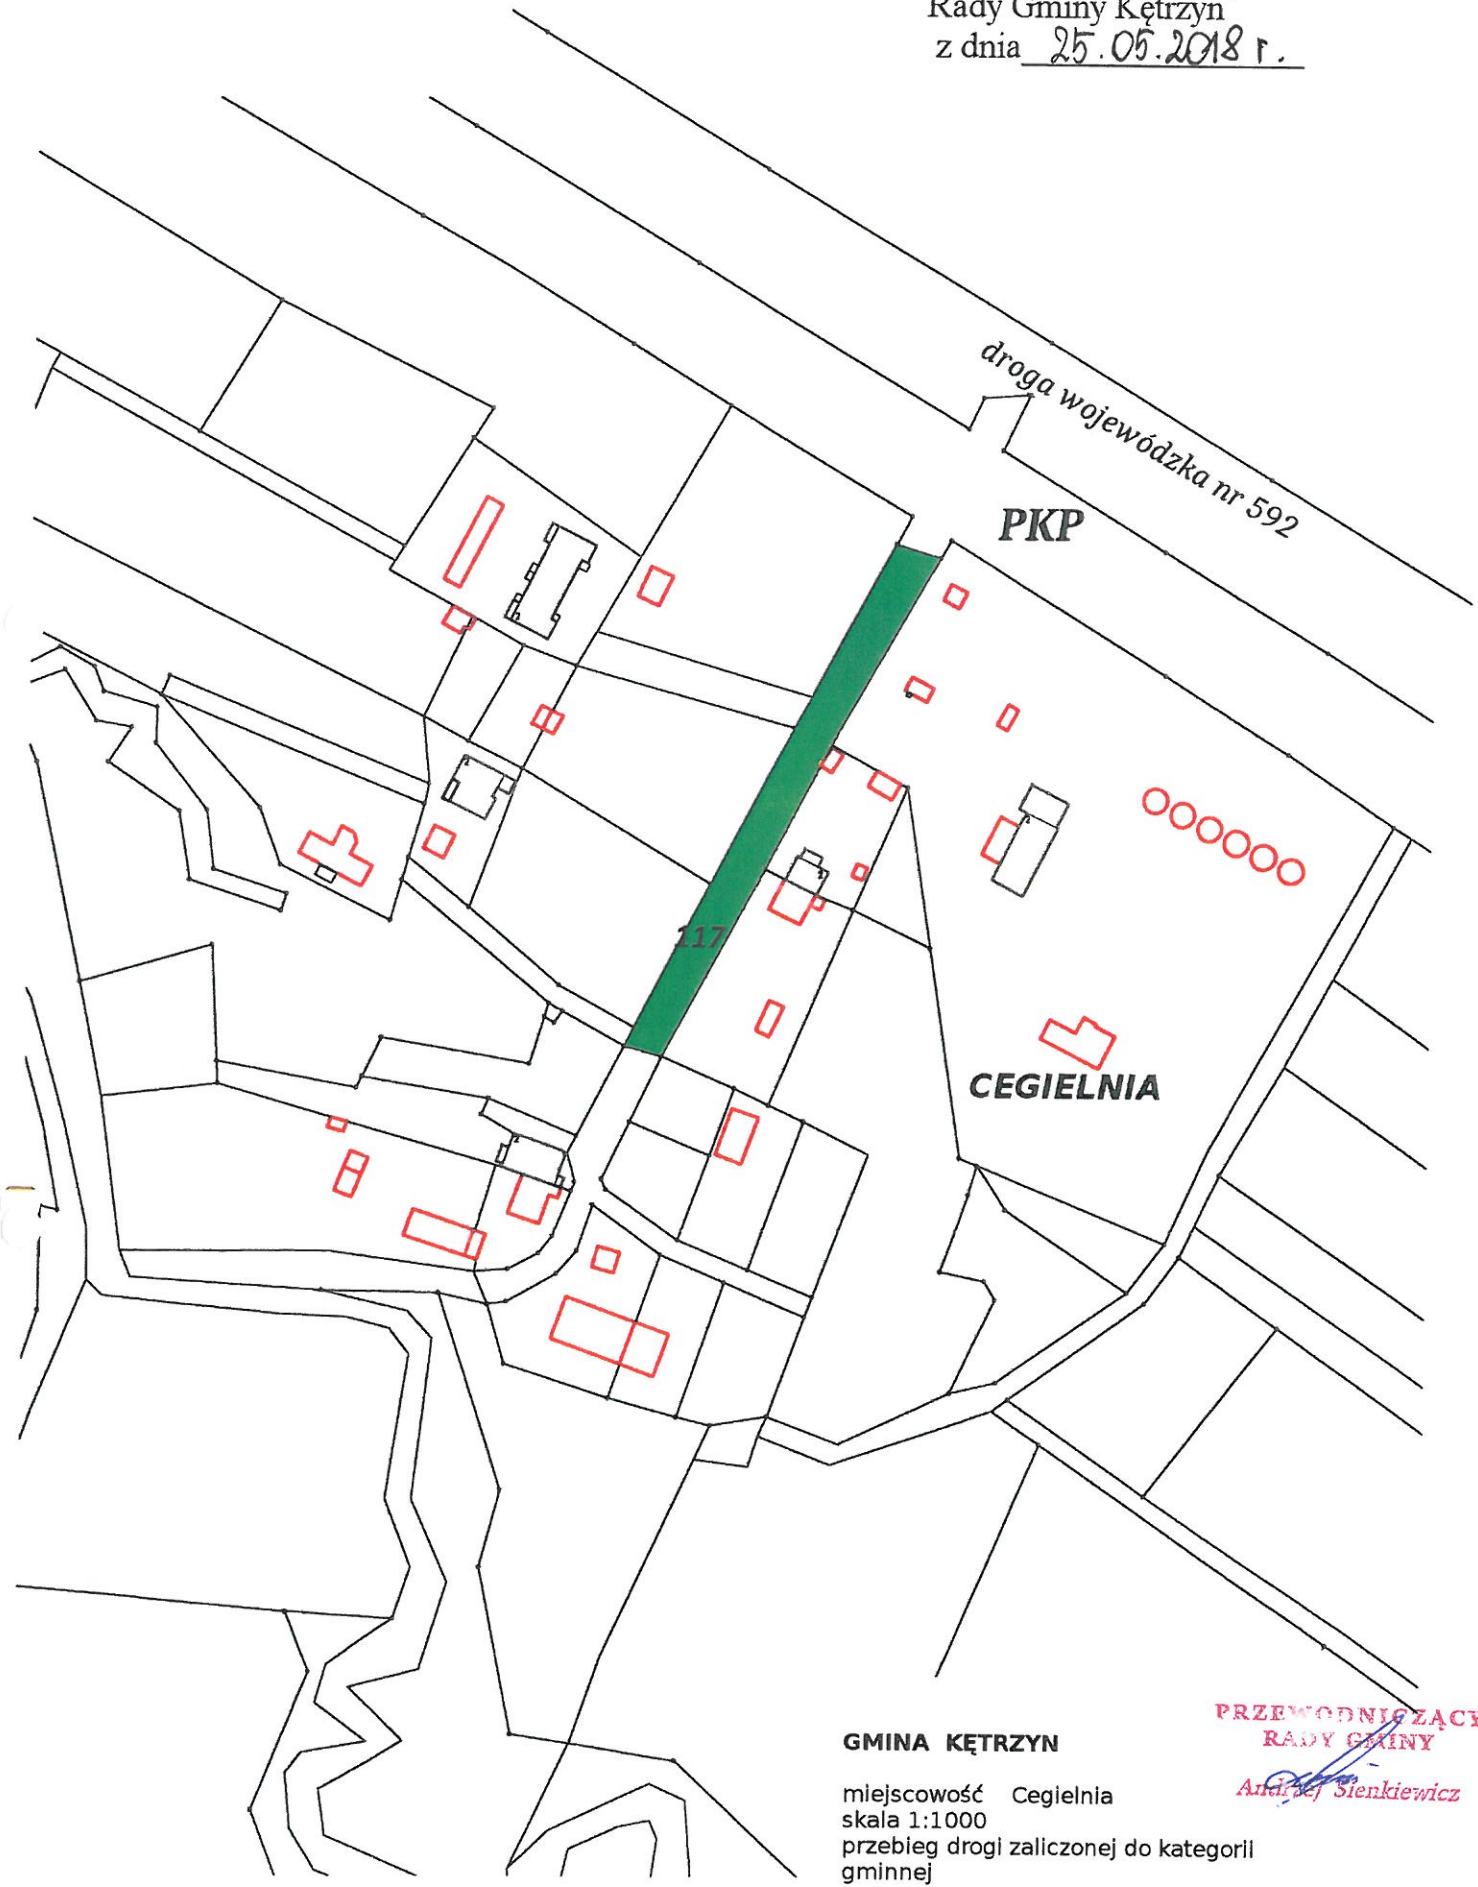

Załącznik Nr 2
do Uchwały Nr XLIX/294/2018
Rady Gminy Kętrzyn
z dnia 25.05.2018 r.

GMINA KĘTRZYN

miejsowość Cegielnia
skala 1:1000
przebieg drogi zaliczonej do kategorii
gminnej

**PRZEWODNICZĄCY
RADY GMINY**