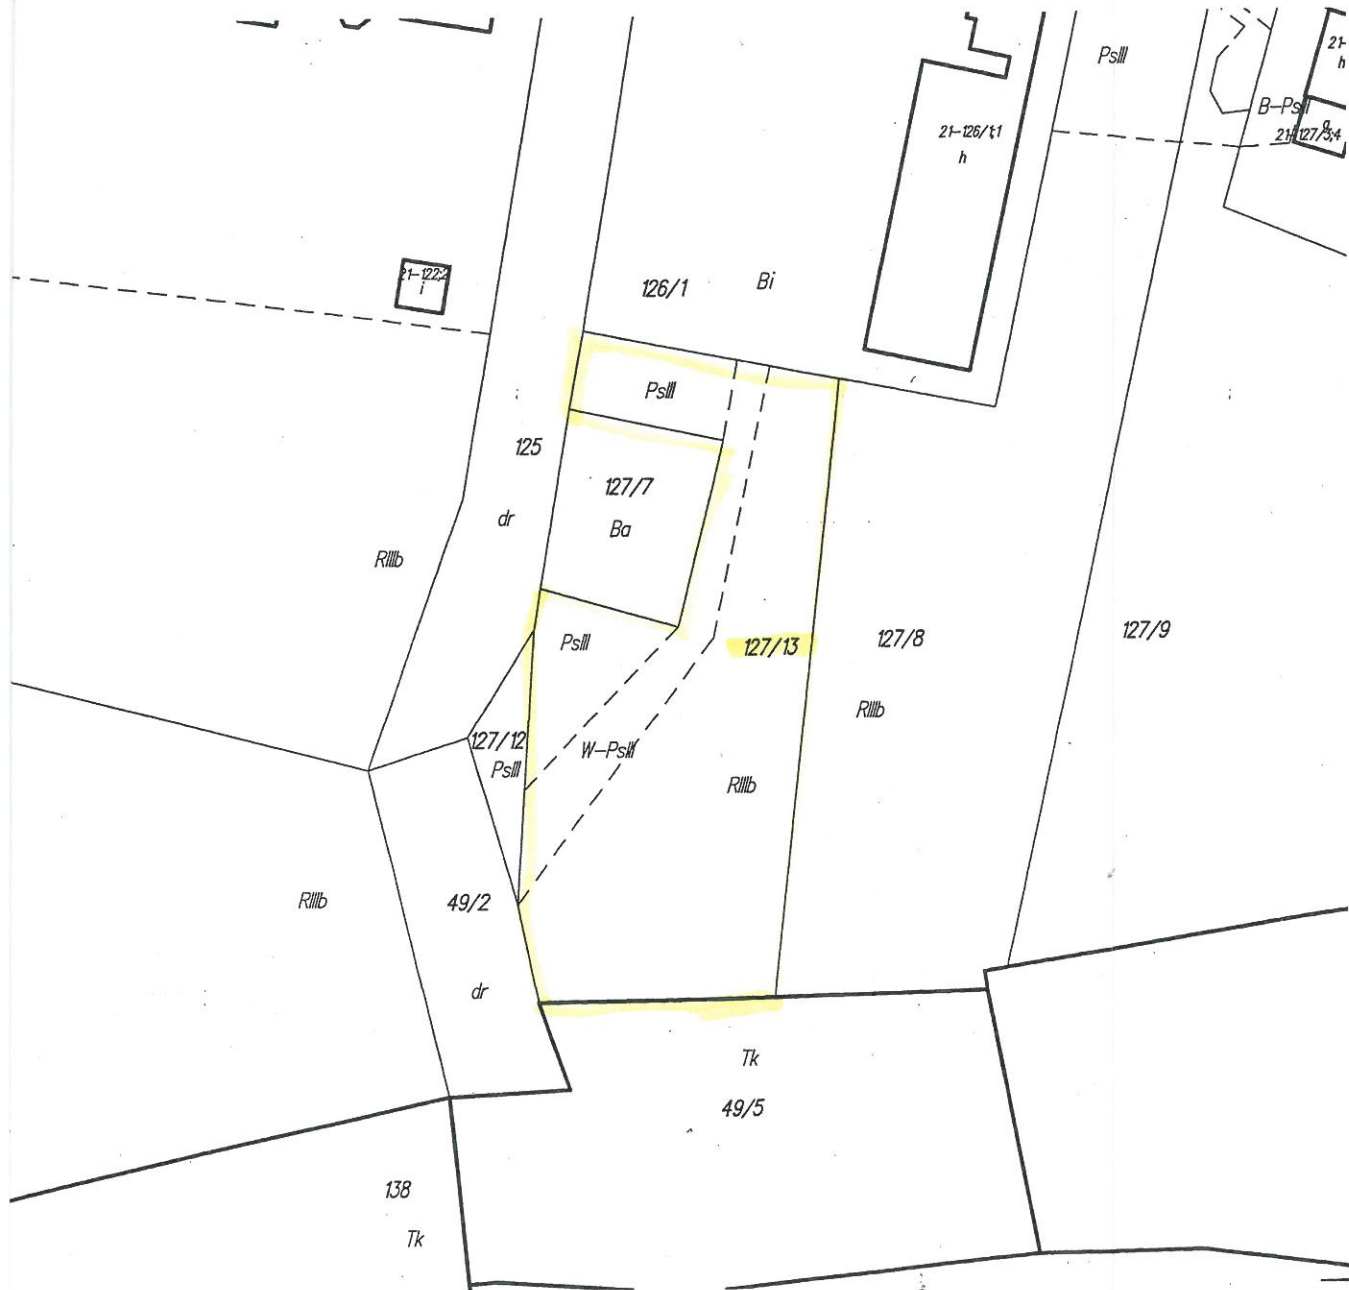

# WYRYS

z mapy ewidencyjnej

Skala 1 : 1000

Niniejszy jest  
to dokonywania  
tęże wieczystej

Kętrzyn, 28 kwiecień 2016 r.

Z up. STAROSTY  
~~Mariusz Masiewicz~~

powiatowego Ośrodka Dokumentacji  
Geodezyjnej i Kartograficznej

Niniejszy wypis z rejestru gruntów i wyrys sporządzono według stanu na kwiecień 2016 r.

Wykonał: Starostwo Powiatowe w Kętrzynie WGKKiN